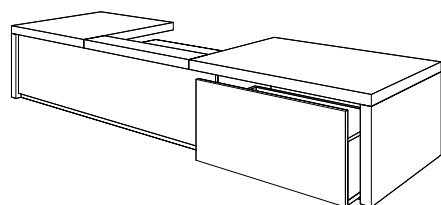

TANIS

Description :

Piliers, sole foyère et retombées de soubassement en pierre bleue adoucie. Panneau de soubassement et meuble tiroir en mélaminé blanc brossé structuré.

Encombrement :

262 x 78 cm.

Aménagement :

À gauche de la cheminée, aménagement mélaminé blanc brossé structuré 219, béton ciré anthracite (réf. 282), mélaminé chêne à nœud structuré (réf. 202)

Matériaux et coloris :

Pierre bleue du Hainaut adoucie

Mélaminé blanc brossé structuré

Insert :

- 895 3V

Conseil déco :

Assortissez la couleur du soubassement de votre cheminée à celle de votre aménagement.