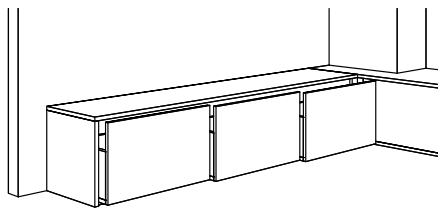

DAIGNAC

Description :

Sur coffrage à réaliser à la pose, cette cheminée est faite d'un cadre, d'une sole foyère et d'un plateau en granit blacki antiguo.

Dimensions : 135 x 70 cm
(modèle seul sans banquette)

En option : Le soubassement est adaptable en dimensions,

Conseils déco :

À gauche de la cheminée, cette banquette en mélaminé finition blanc polaire est réalisable sur mesure dans nos ateliers. Modèle présenté : Dim : 187 x 45 cm

Matériaux et coloris :

Granit
blacki
antiguo

Inserts :

- 883 2V
- 887 2V