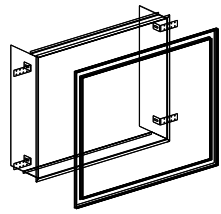

B
le précadre
avec surcadre