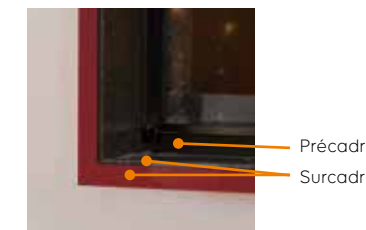

PERSONNALISEZ VOTRE CHEMINÉE :

A - LE CADRE COMPLET

Sole foyère
assortie
Cadre complet

B - LE PRÉCADRE AVEC SURCADRE

Le cadre et le précadre + surcadre
sont disponibles en 3 et 4 côtés.
Le surcadre est interchangeable et fixé
grâce à des aimants sur le précadre.