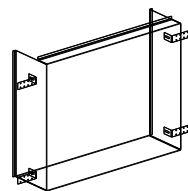

D
le fourreau