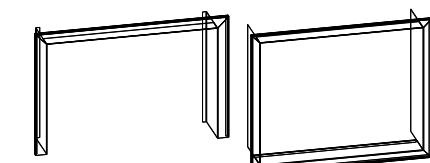

Sole foyère
assortie
Cadre complet

B - LE PRÉCADRE AVEC SURCADRE

Le cadre et le précadre + surcadre
sont disponibles en 3 et 4 côtés.
Le surcadre est interchangeable et fixé
grâce à des aimants sur le précadre.